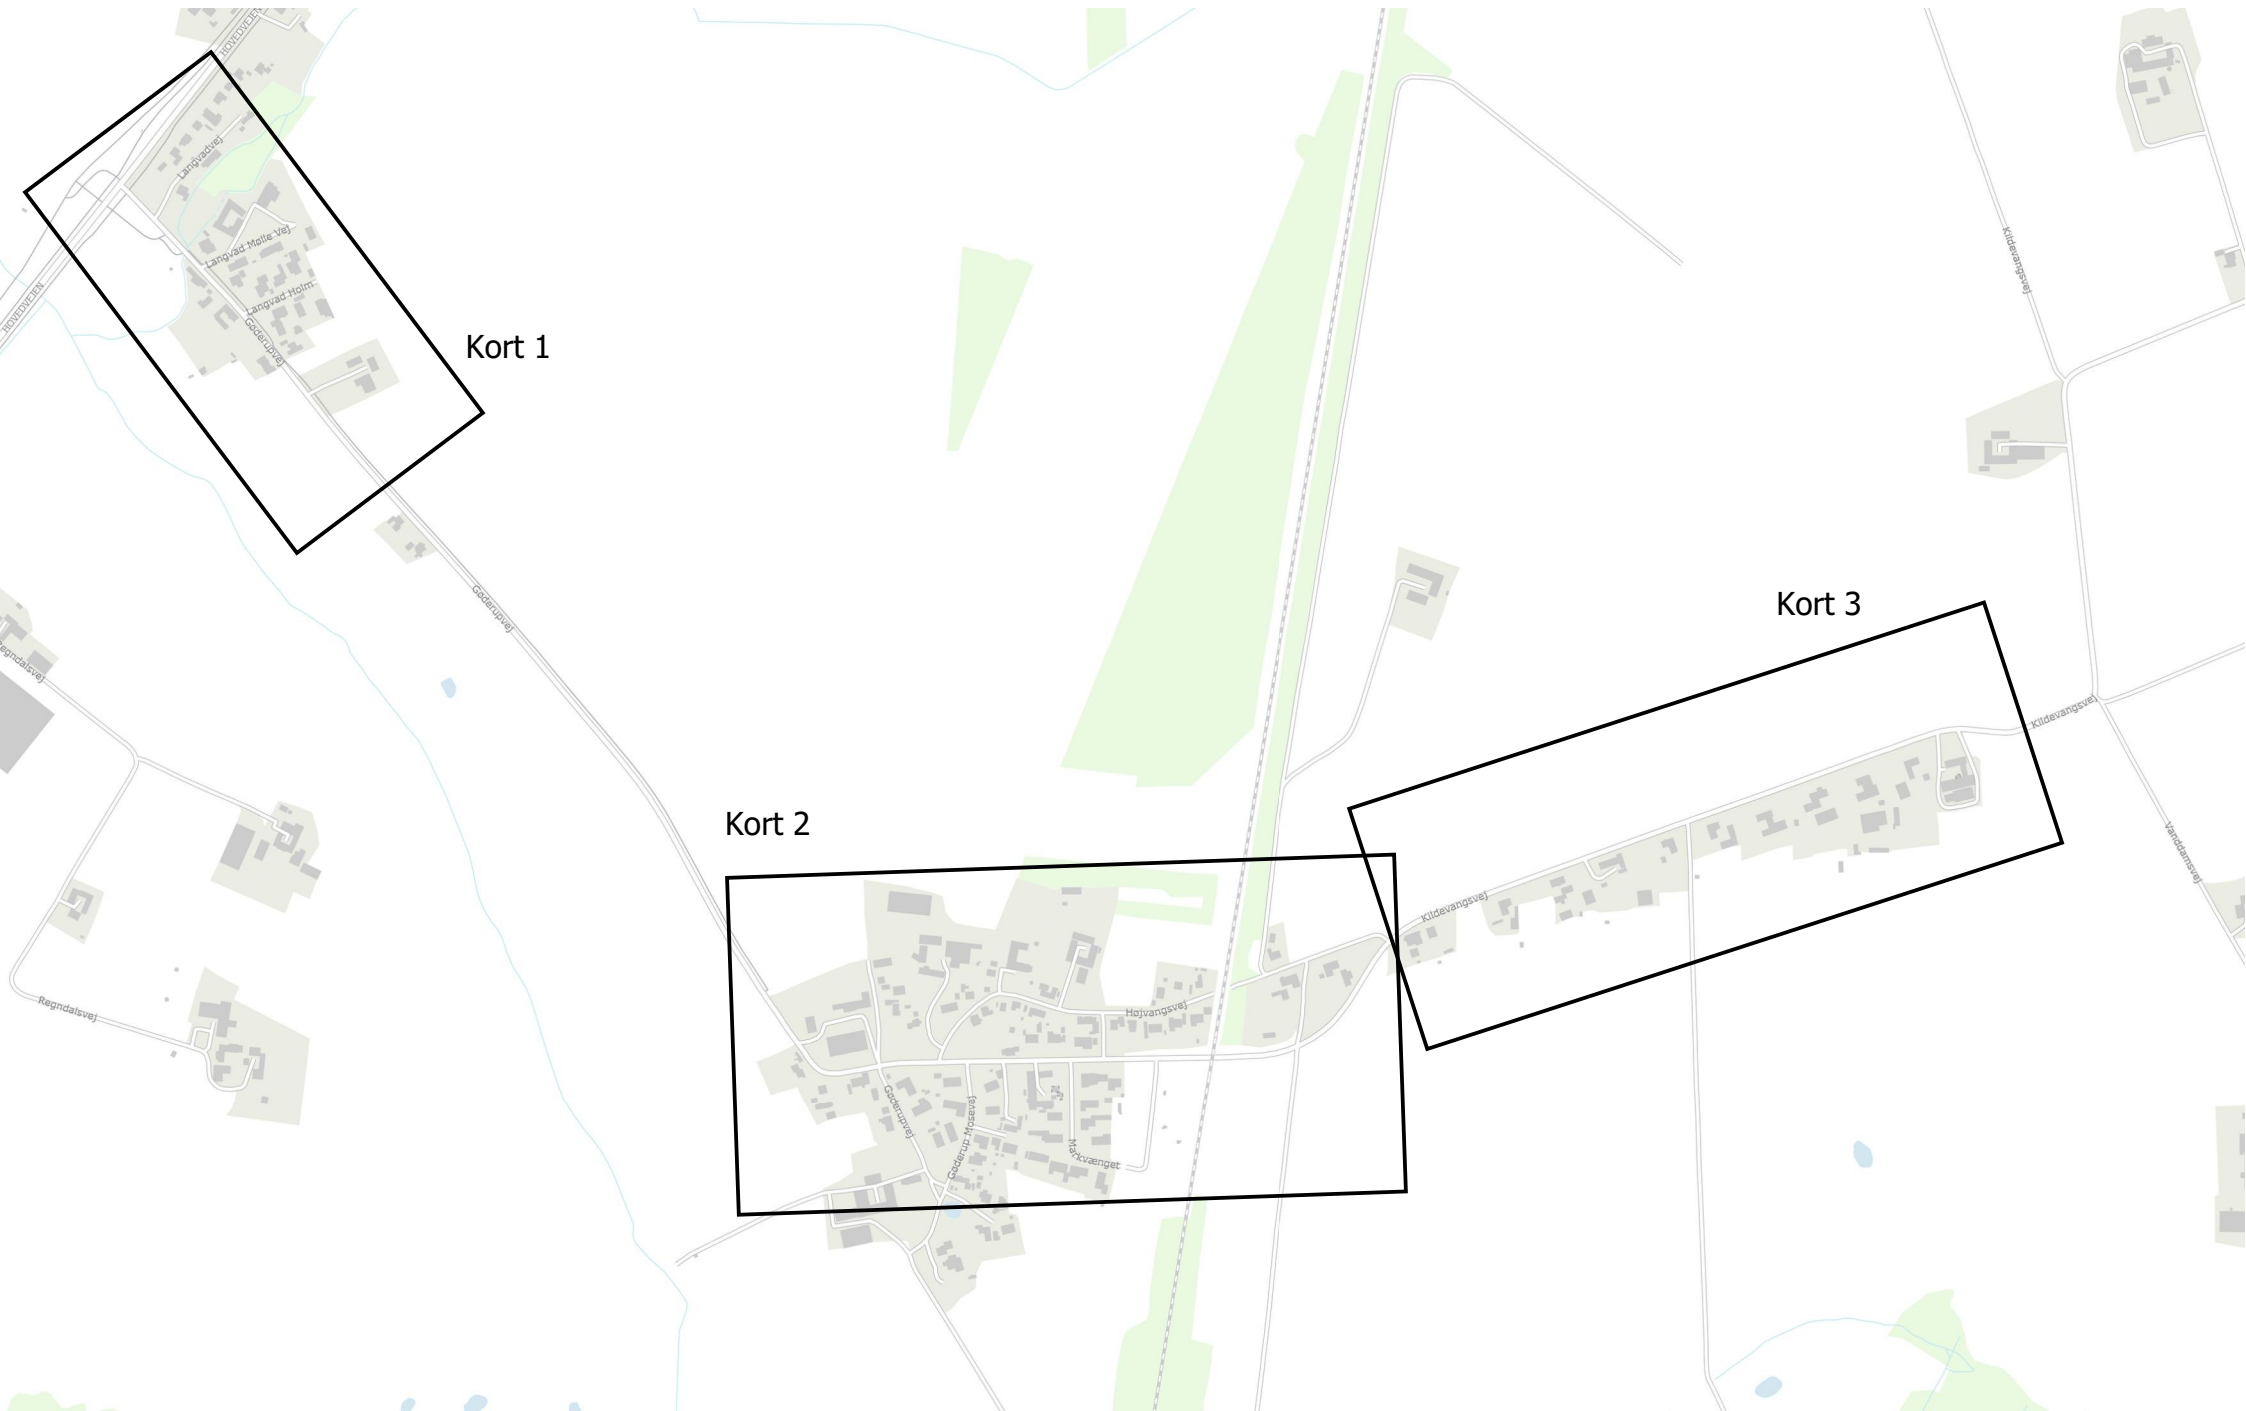

Trafiksikkerhedsprojekt for Gøderup

Kort 1

Kort 2

Kort 3

Kort 1: Gøderupvej ved Langvad

- Cirkelbump 50 km/t
- Tavler

Kort 2: Gøderupvej i Gøderup

-  Cirkelbump 50 km/t
-  Tavler

Kort 3: Kildevangsvej

Eksempel på chikaner

- Tavle
- Chikaner