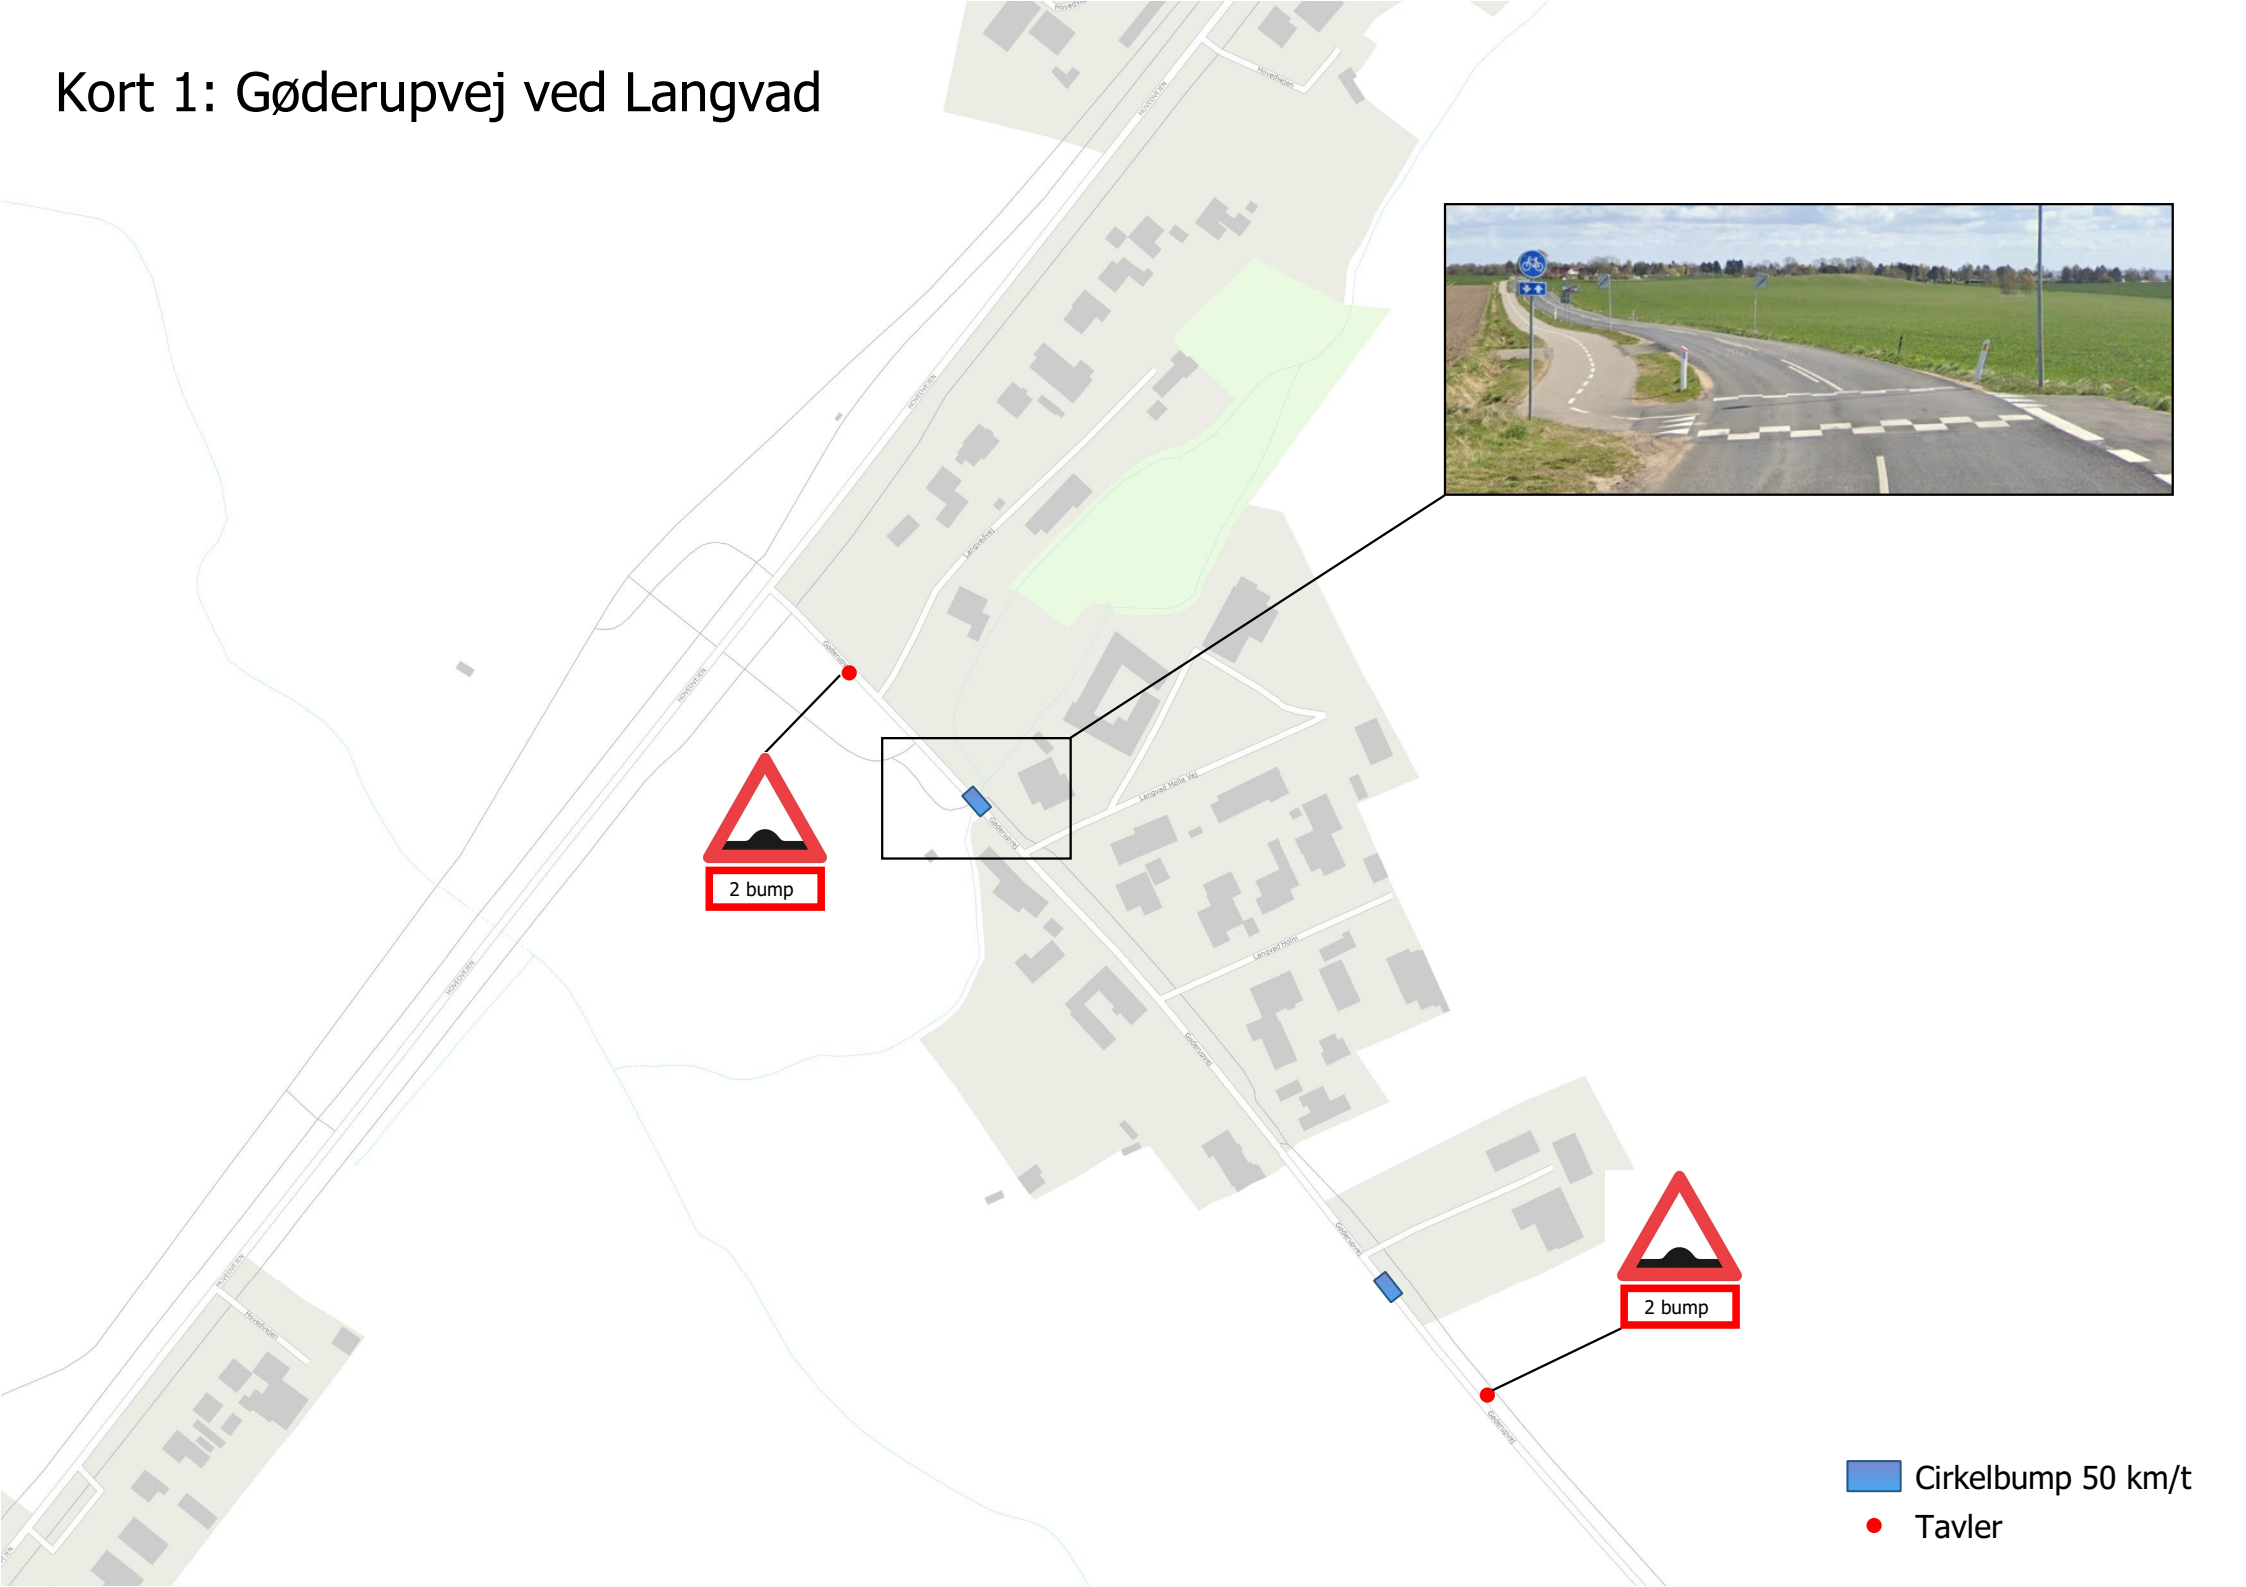

Trafiksikkerhedsprojekt for Gøderup

Kort 1

Kort 2

Kort 3

Kort 1: Gøderupvej ved Langvad

- Cirkelbump 50 km/t
- Tavler

Kort 2: Gøderupvej i Gøderup

-  Cirkelbump 50 km/t
-  Tavler

Kort 3: Kildevangsvej

Eksempel på chikaner

- Tavle
- Chikaner